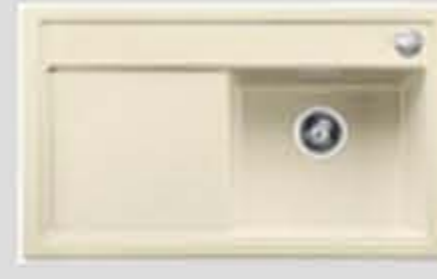

BLANCO ZENAR 45 S-F, SILGRANIT, jasmin, mit Holzschneidbrett, Becken links, 450 mm Untermaß

519186